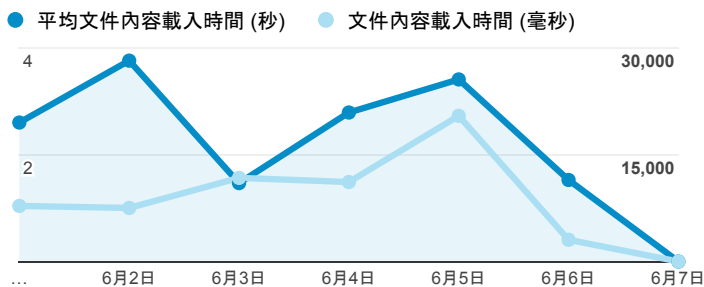

報表01_訪客

2015年6月1日 - 2015年6月7日

平均造訪停留時間和單次造訪頁數

造訪地圖

造訪和不重複訪客

造訪 (依瀏覽器分組)

造訪和新造訪

造訪和新造訪率 (依行動裝置資訊分組)