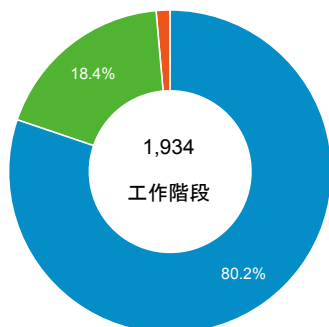

造訪 (依裝置類別分組)

■ desktop ■ mobile ■ tablet