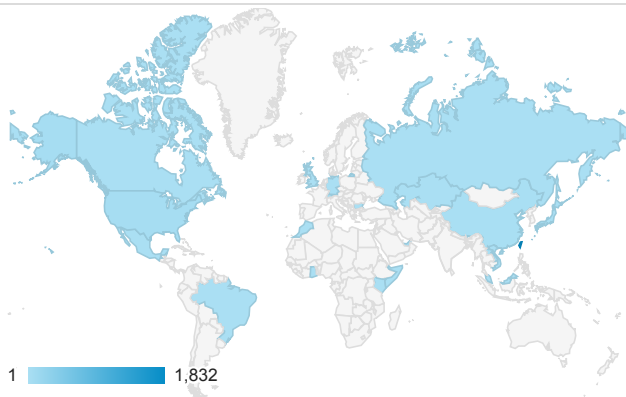

報表01_訪客

2015年6月1日 - 2015年6月7日

平均造訪停留時間和單次造訪頁數

造訪地圖

造訪和不重複訪客

造訪 (依瀏覽器分組)

造訪和新造訪

造訪和新造訪率 (依行動裝置資訊分組)