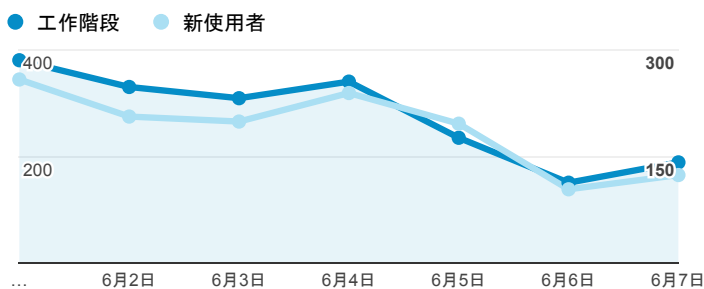

報表01_訪客

2015年6月1日 - 2015年6月7日

平均造訪停留時間和單次造訪頁數

造訪地圖

造訪和不重複訪客

造訪 (依瀏覽器分組)

造訪和新造訪

造訪和新造訪率 (依行動裝置資訊分組)