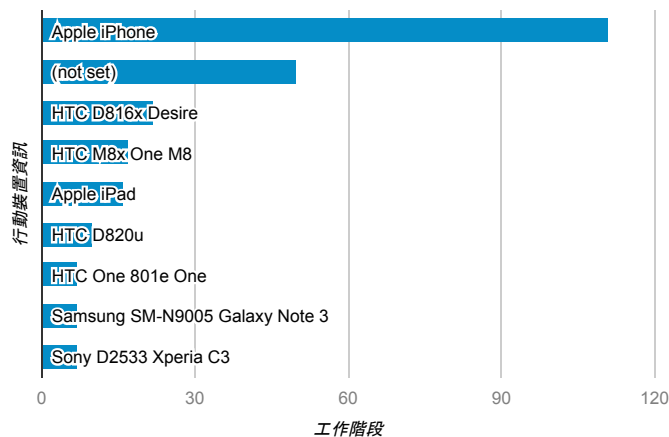

報表01_訪客

2015年6月1日 - 2015年6月7日

平均造訪停留時間和單次造訪頁數

造訪地圖

造訪和不重複訪客

造訪 (依瀏覽器分組)

造訪和新造訪

造訪和新造訪率 (依行動裝置資訊分組)