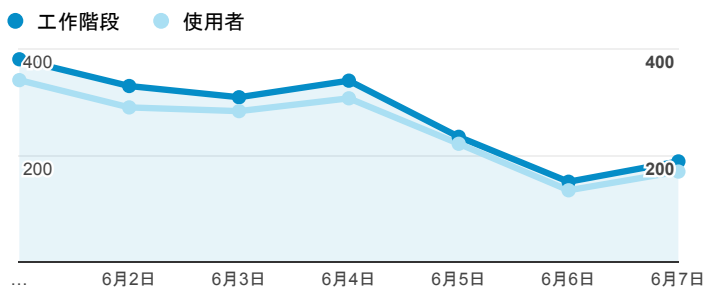

報表01_訪客

2015年6月1日 - 2015年6月7日

平均造訪停留時間和單次造訪頁數

造訪地圖

造訪和不重複訪客

造訪 (依瀏覽器分組)

造訪和新造訪

造訪和新造訪率 (依行動裝置資訊分組)