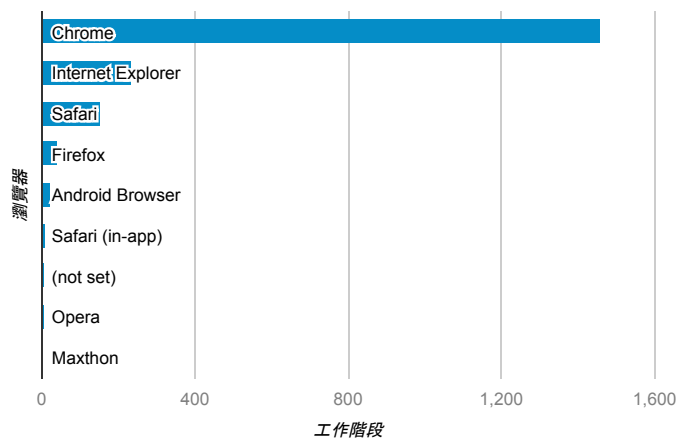

報表01_訪客

2015年6月1日 - 2015年6月7日

平均造訪停留時間和單次造訪頁數

造訪地圖

造訪和不重複訪客

造訪 (依瀏覽器分組)

造訪和新造訪

造訪和新造訪率 (依行動裝置資訊分組)